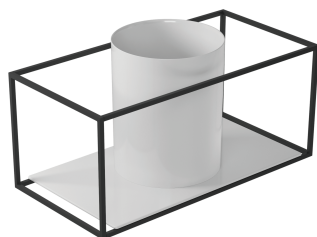

Art. **2077**

**INFO**

**STRUTTURA SOTTOLAVABO**  
Underbasin structure

**PESO PRODOTTO** Kg 7  
Weight

**PESO COMPLESSIVO** Kg 29  
Total Weight

**REVISIONE 1.0**  
Silvano Mariano

**DATA**  
03/04/18

**COLORI**

● **NERO OPACO**  
Matt black cod. **2077NE**

● **ORO CHIARO**  
Light gold cod. **2077OR**

● **RAME**  
Copper cod. **2077RA**

**ACCESSORI**

**MENSOLA IN CERAMICA CON FORO SX-DX**  
Ceramic shelf with SX-DX hole (reversible)