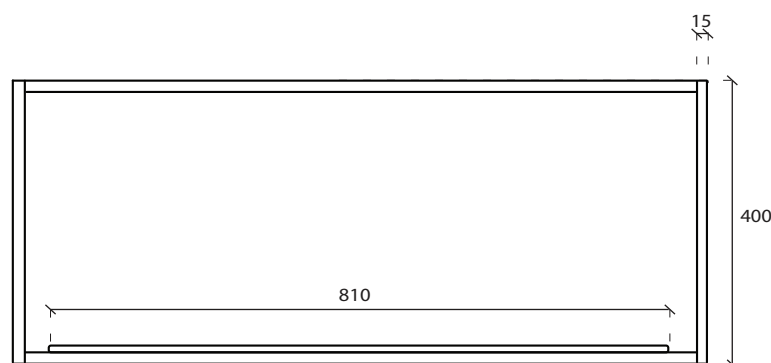

Art. **2077**

INFO

STRUTTURA SOTTOLAVABO
Underbasin structure

PESO PRODOTTO Kg 7
Weight

PESO COMPLESSIVO Kg 29
Total Weight

REVISIONE 1.0
Silvano Mariano

DATA
03/04/18

COLORI

● **NERO OPACO**
Matt black cod. **2077NE**

● **ORO CHIARO**
Light gold cod. **2077OR**

● **RAME**
Copper cod. **2077RA**

ACCESSORI

MENSOLA IN CERAMICA CON FORO SX-DX
Ceramic shelf with SX-DX hole (reversible)

● cod. **2051**

● cod. **2051MT**

● cod. **2051NEMT**

● cod. **2051SA**

● cod. **2051ON**

VISTA DALL'ALTO

VISTA FRONTALE

VISTA LATERALE

ATTENZIONE:

Galassia Spa persegue la filosofia di migliorare i prodotti aggiungendo nuovi materiali, innovazioni progettuali e tecnologie produttive. L'azienda si riserva di cambiare schede tecniche e caratteristiche di funzionamento degli articoli in ogni momento e senza necessità di preavviso. I pesi possono subire variazioni del 20%.

ATTENTION:

Galassia Spa is constantly improving its products by adding new materials, new projects and modern production technologies. The company reserves the right to change any technical specifications/ dimension and/or operating characteristics of the products at any time and without giving notice. the ceramic items weight may vary up to 20%