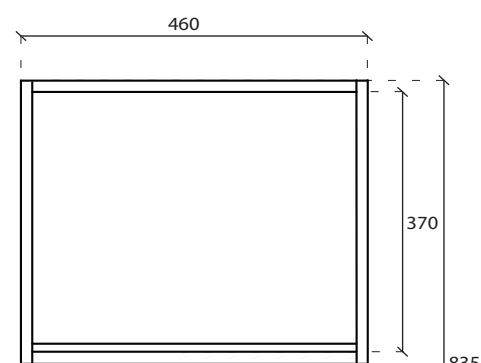

VISTA LATERALE

ATTENZIONE:

Galassia Spa persegue la filosofia di migliorare i prodotti aggiungendo nuovi materiali, innovazioni progettuali e tecnologie produttive. L'azienda si riserva di cambiare schede tecniche e caratteristiche di funzionamento degli articoli in ogni momento e senza necessità di preavviso. I pesi possono subire variazioni del 20%.

ATTENTION:

Galassia Spa is constantly improving its products by adding new materials, new projects and modern production technologies. The company reserves the right to change any technical specifications/ dimension and/or operating characteristics of the products at any time and without giving notice. the ceramic items weight may vary up to 20%