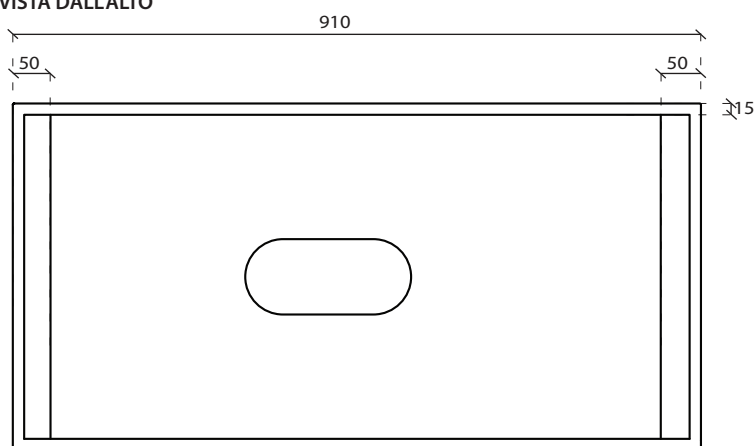

VISTA DALL'ALTO

VISTA FRONTALE